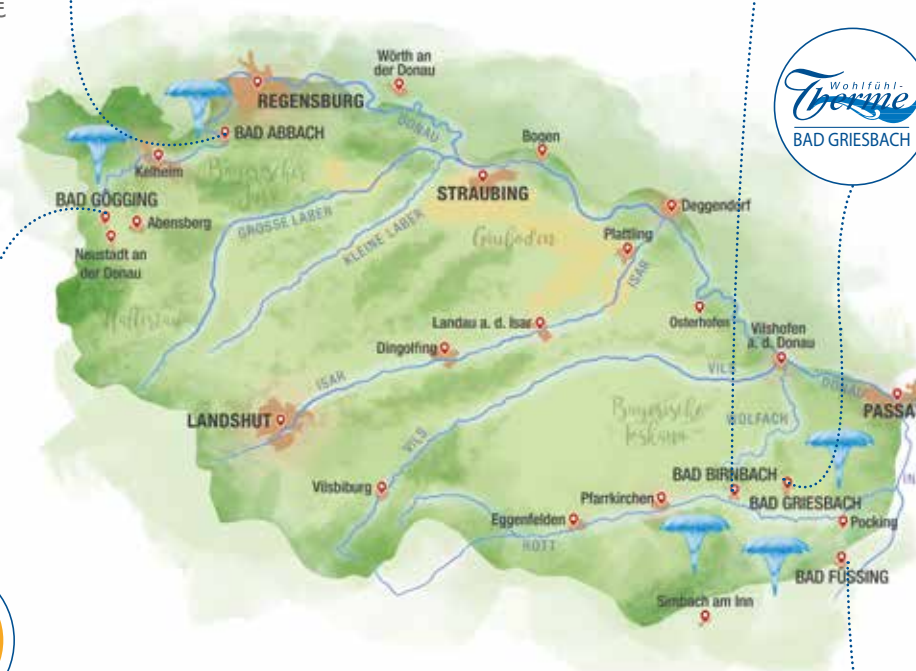

Kaiser-Therme Bad Abbach

ab 01.01.2025

Tarif	Preis
1,5 Stunden	12,00 €
3 Stunden	15,00 €
5 Stunden	18,00 €
Tageskarte	23,00 €
Aufpreis Sauna	6,00 €

Rottal Terme Bad Birnbach

ab 01.02.2025

Tarif	Preis
3 Stunden	18,50 €
5 Stunden	26,50 €
Tageskarte	29,50 €
Aufpreis Sauna	8,50 €

Wohlfühl-Therme Bad Griesbach

ab 01.02.2025

Tarif	Preis
3 Stunden	18,00 €
5 Stunden	22,50 €
Tageskarte	28,50 €
Aufpreis Sauna	7,50 €

Limes-Therme Bad Gögging

ab 01.04.2025

Tarif	Preis
1,5 Stunden	13,00 €
3 Stunden	17,00 €
5 Stunden	22,00 €
Tageskarte	26,00 €
Aufpreis Sauna	9,00 €
Aufpreis Erholungsbad/ Terra Vitalis	6,00 €

Europa Therme Bad Füssing

ab 01.11.2024

Tarif	Preis
5 Stunden	19,50 €
Tageskarte	23,50 €
Tageskarte Sauna inkl. Therme	33,50 €
Aufpreis Schwefel-Gas-Bad	1,00 €
Tageskarte Sauna	19,00 €